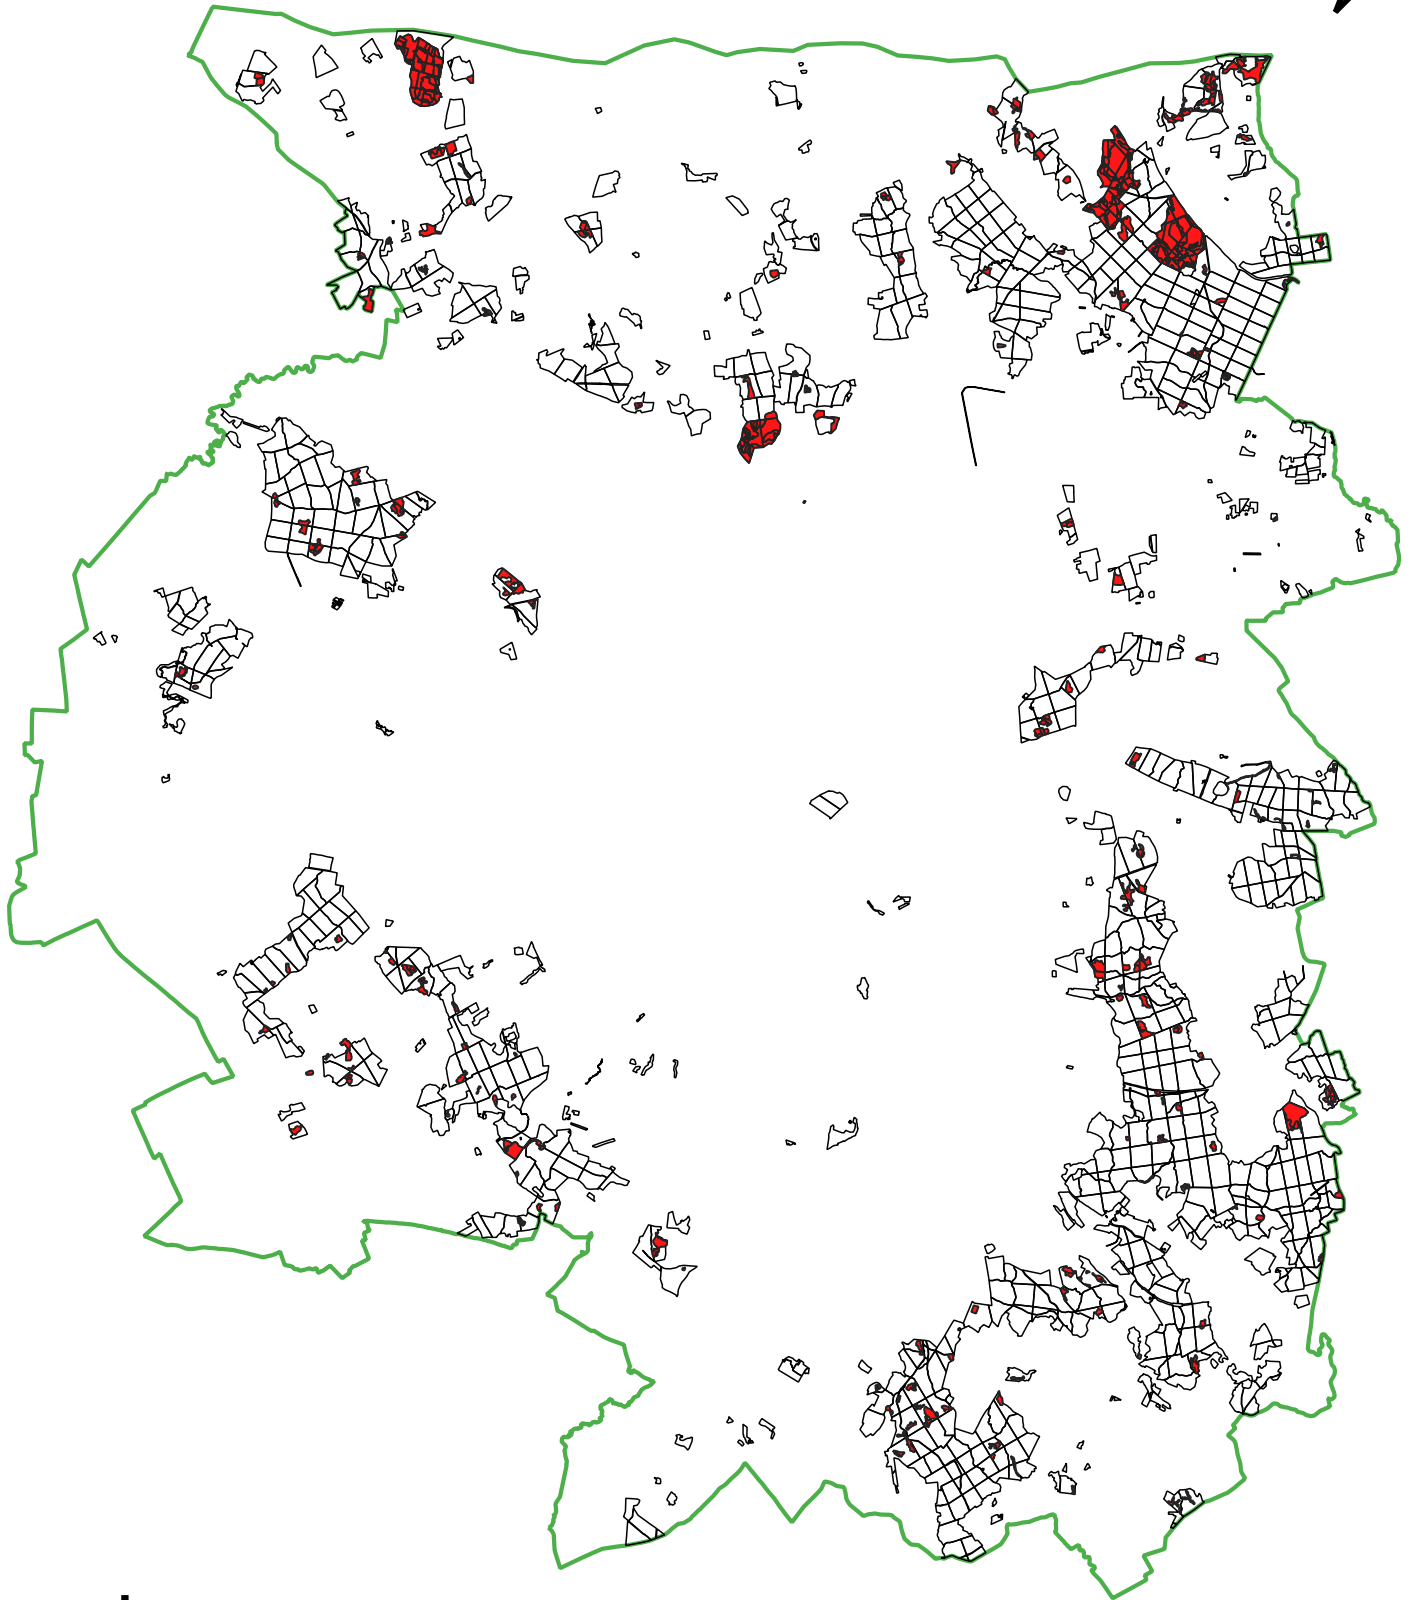

Mapa powierzchni referencyjnych na terenie Nadleśnictwa Srokowo

Legenda

-  Powierzchnie referencyjne
-  Granica oddziałów leśnych
-  Granica administracyjna Nadleśnictwa Srokowo