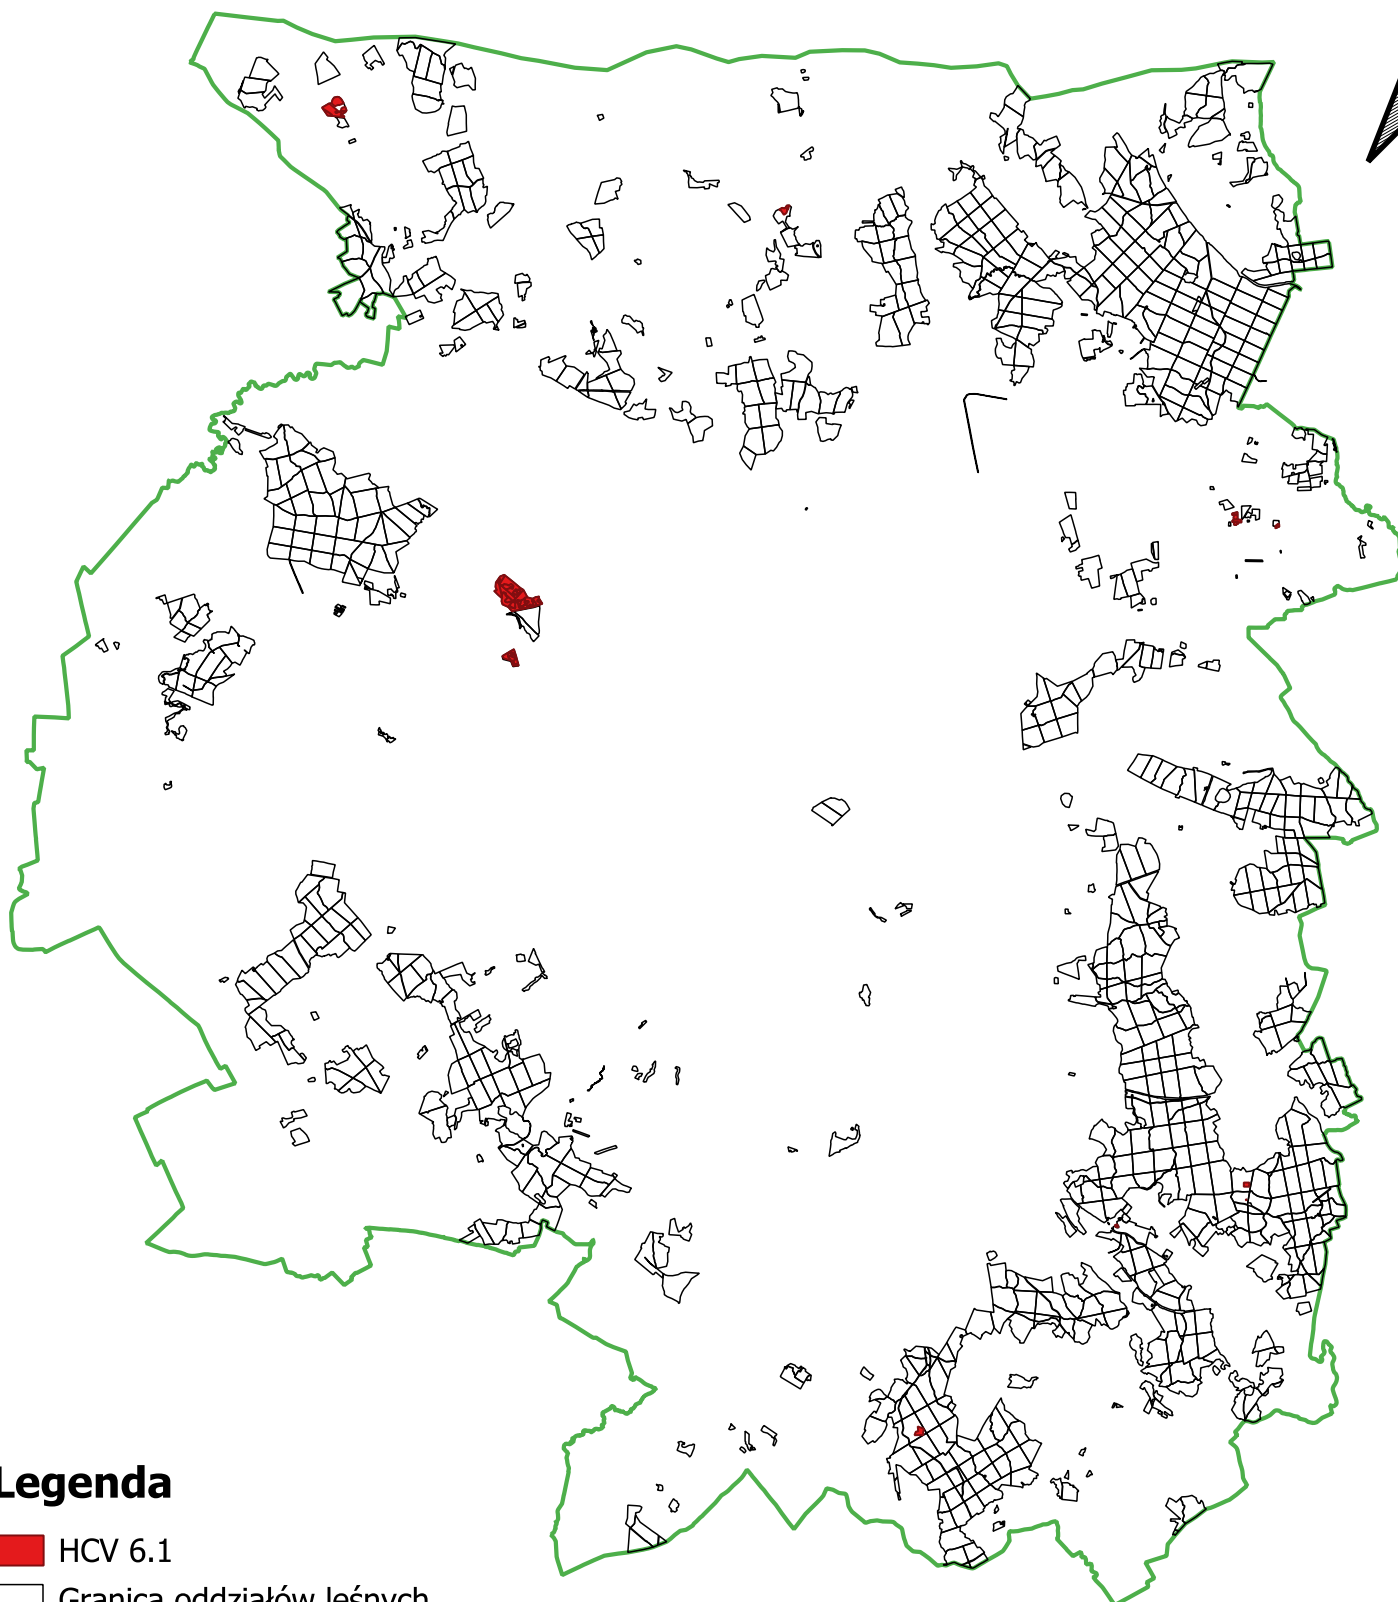

# Mapa lasów o szczególnych wartościach ochronnych (HCV) na terenie Nadleśnictwa Srokowo

## HCV 6 Wartości kulturowe

### HCV 6.1 Miejsca, zasoby, siedliska i krajobrazy o kluczowym globalnym, krajowym lub lokalnym znaczeniu

#### Legenda

 HCV 6.1

 Granica oddziałów leśnych

 Granica administracyjna Nadleśnictwa Srokowo