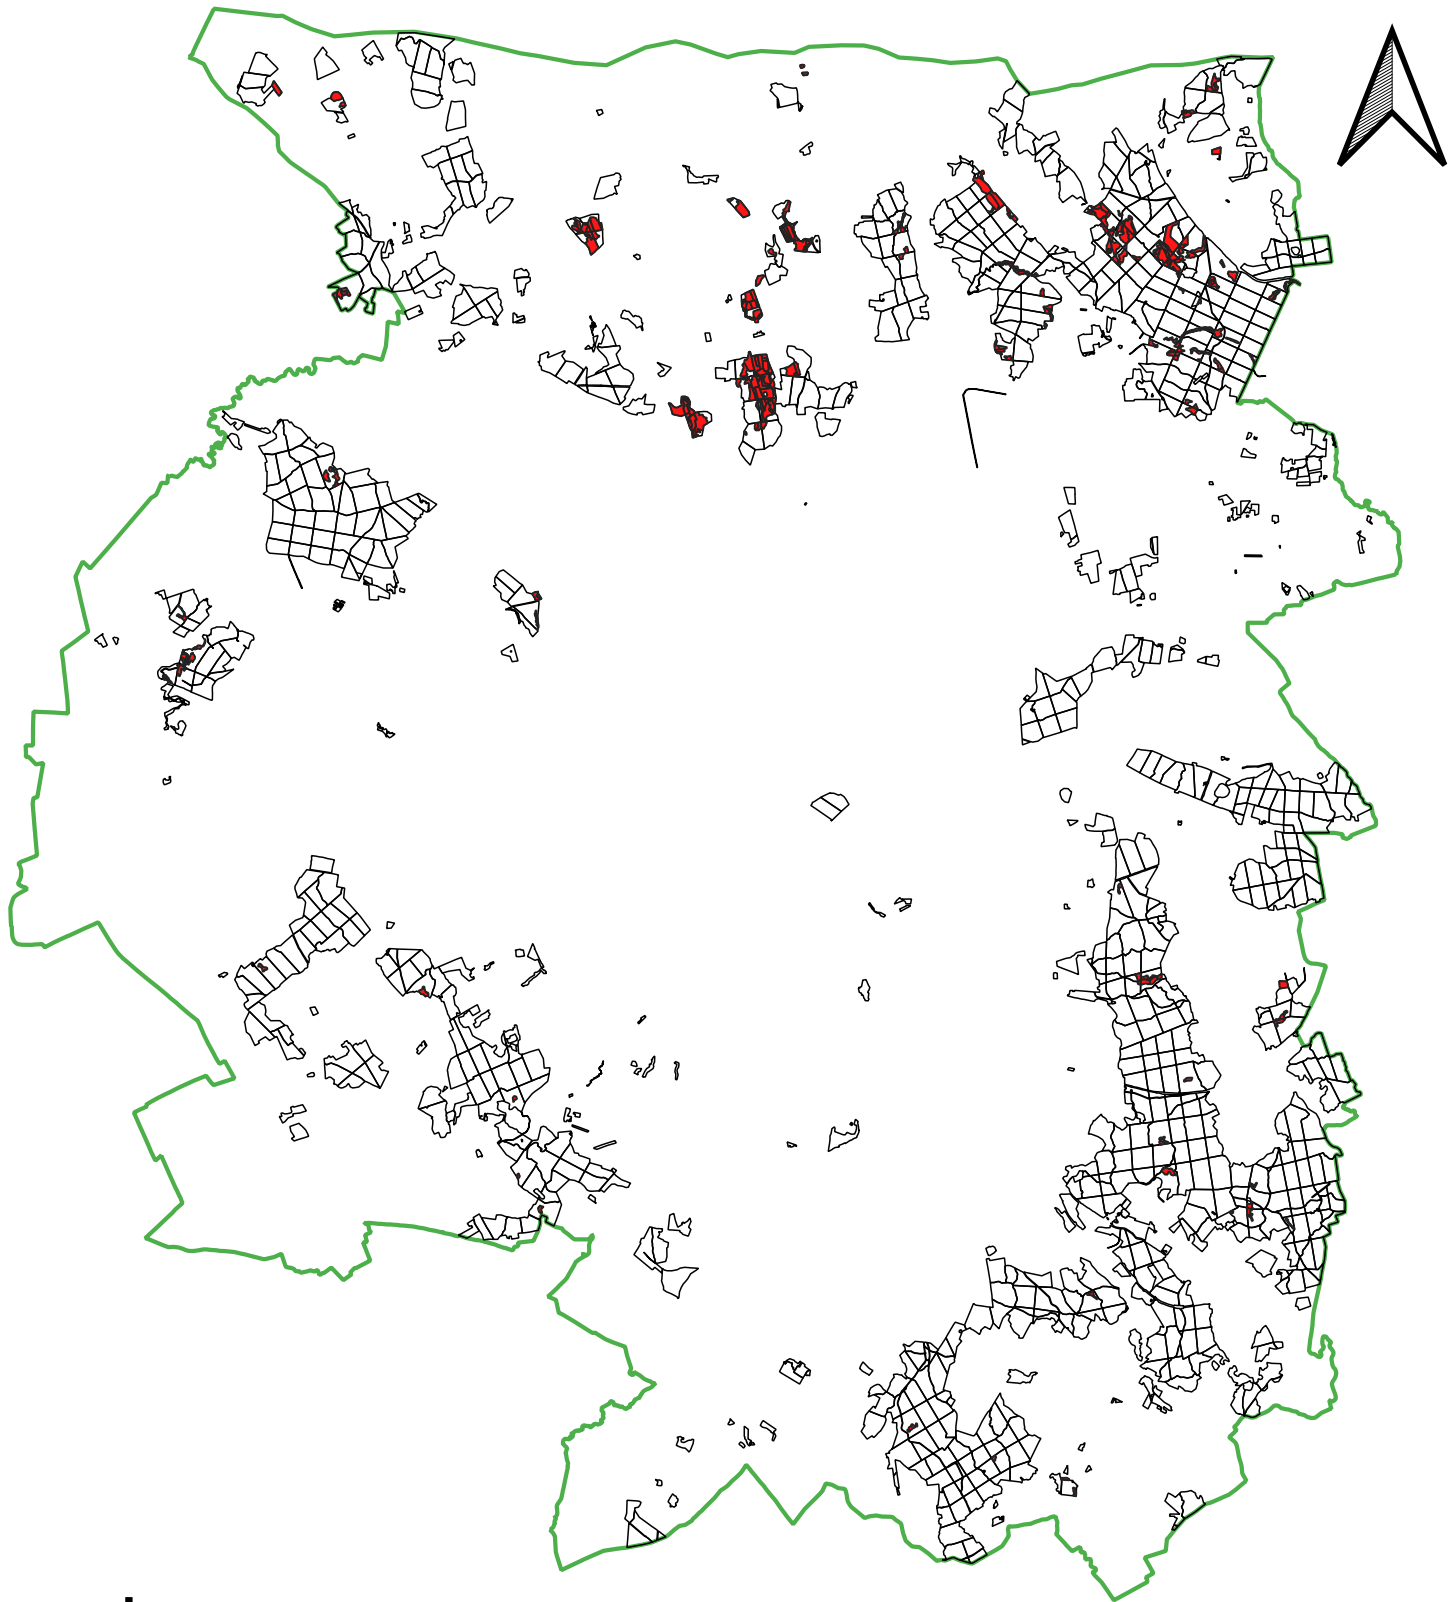

Mapa lasów o szczególnych wartościach ochronnych (HCV) na terenie Nadleśnictwa Srokowo

HCV 4 Kluczowe usługi ekosystemów

HCV 4.1 Kluczowe zlewnie wodne

Legenda

-  HCV 4.1
-  Granica oddziałów leśnych
-  Granica administracyjna Nadleśnictwa Srokowo