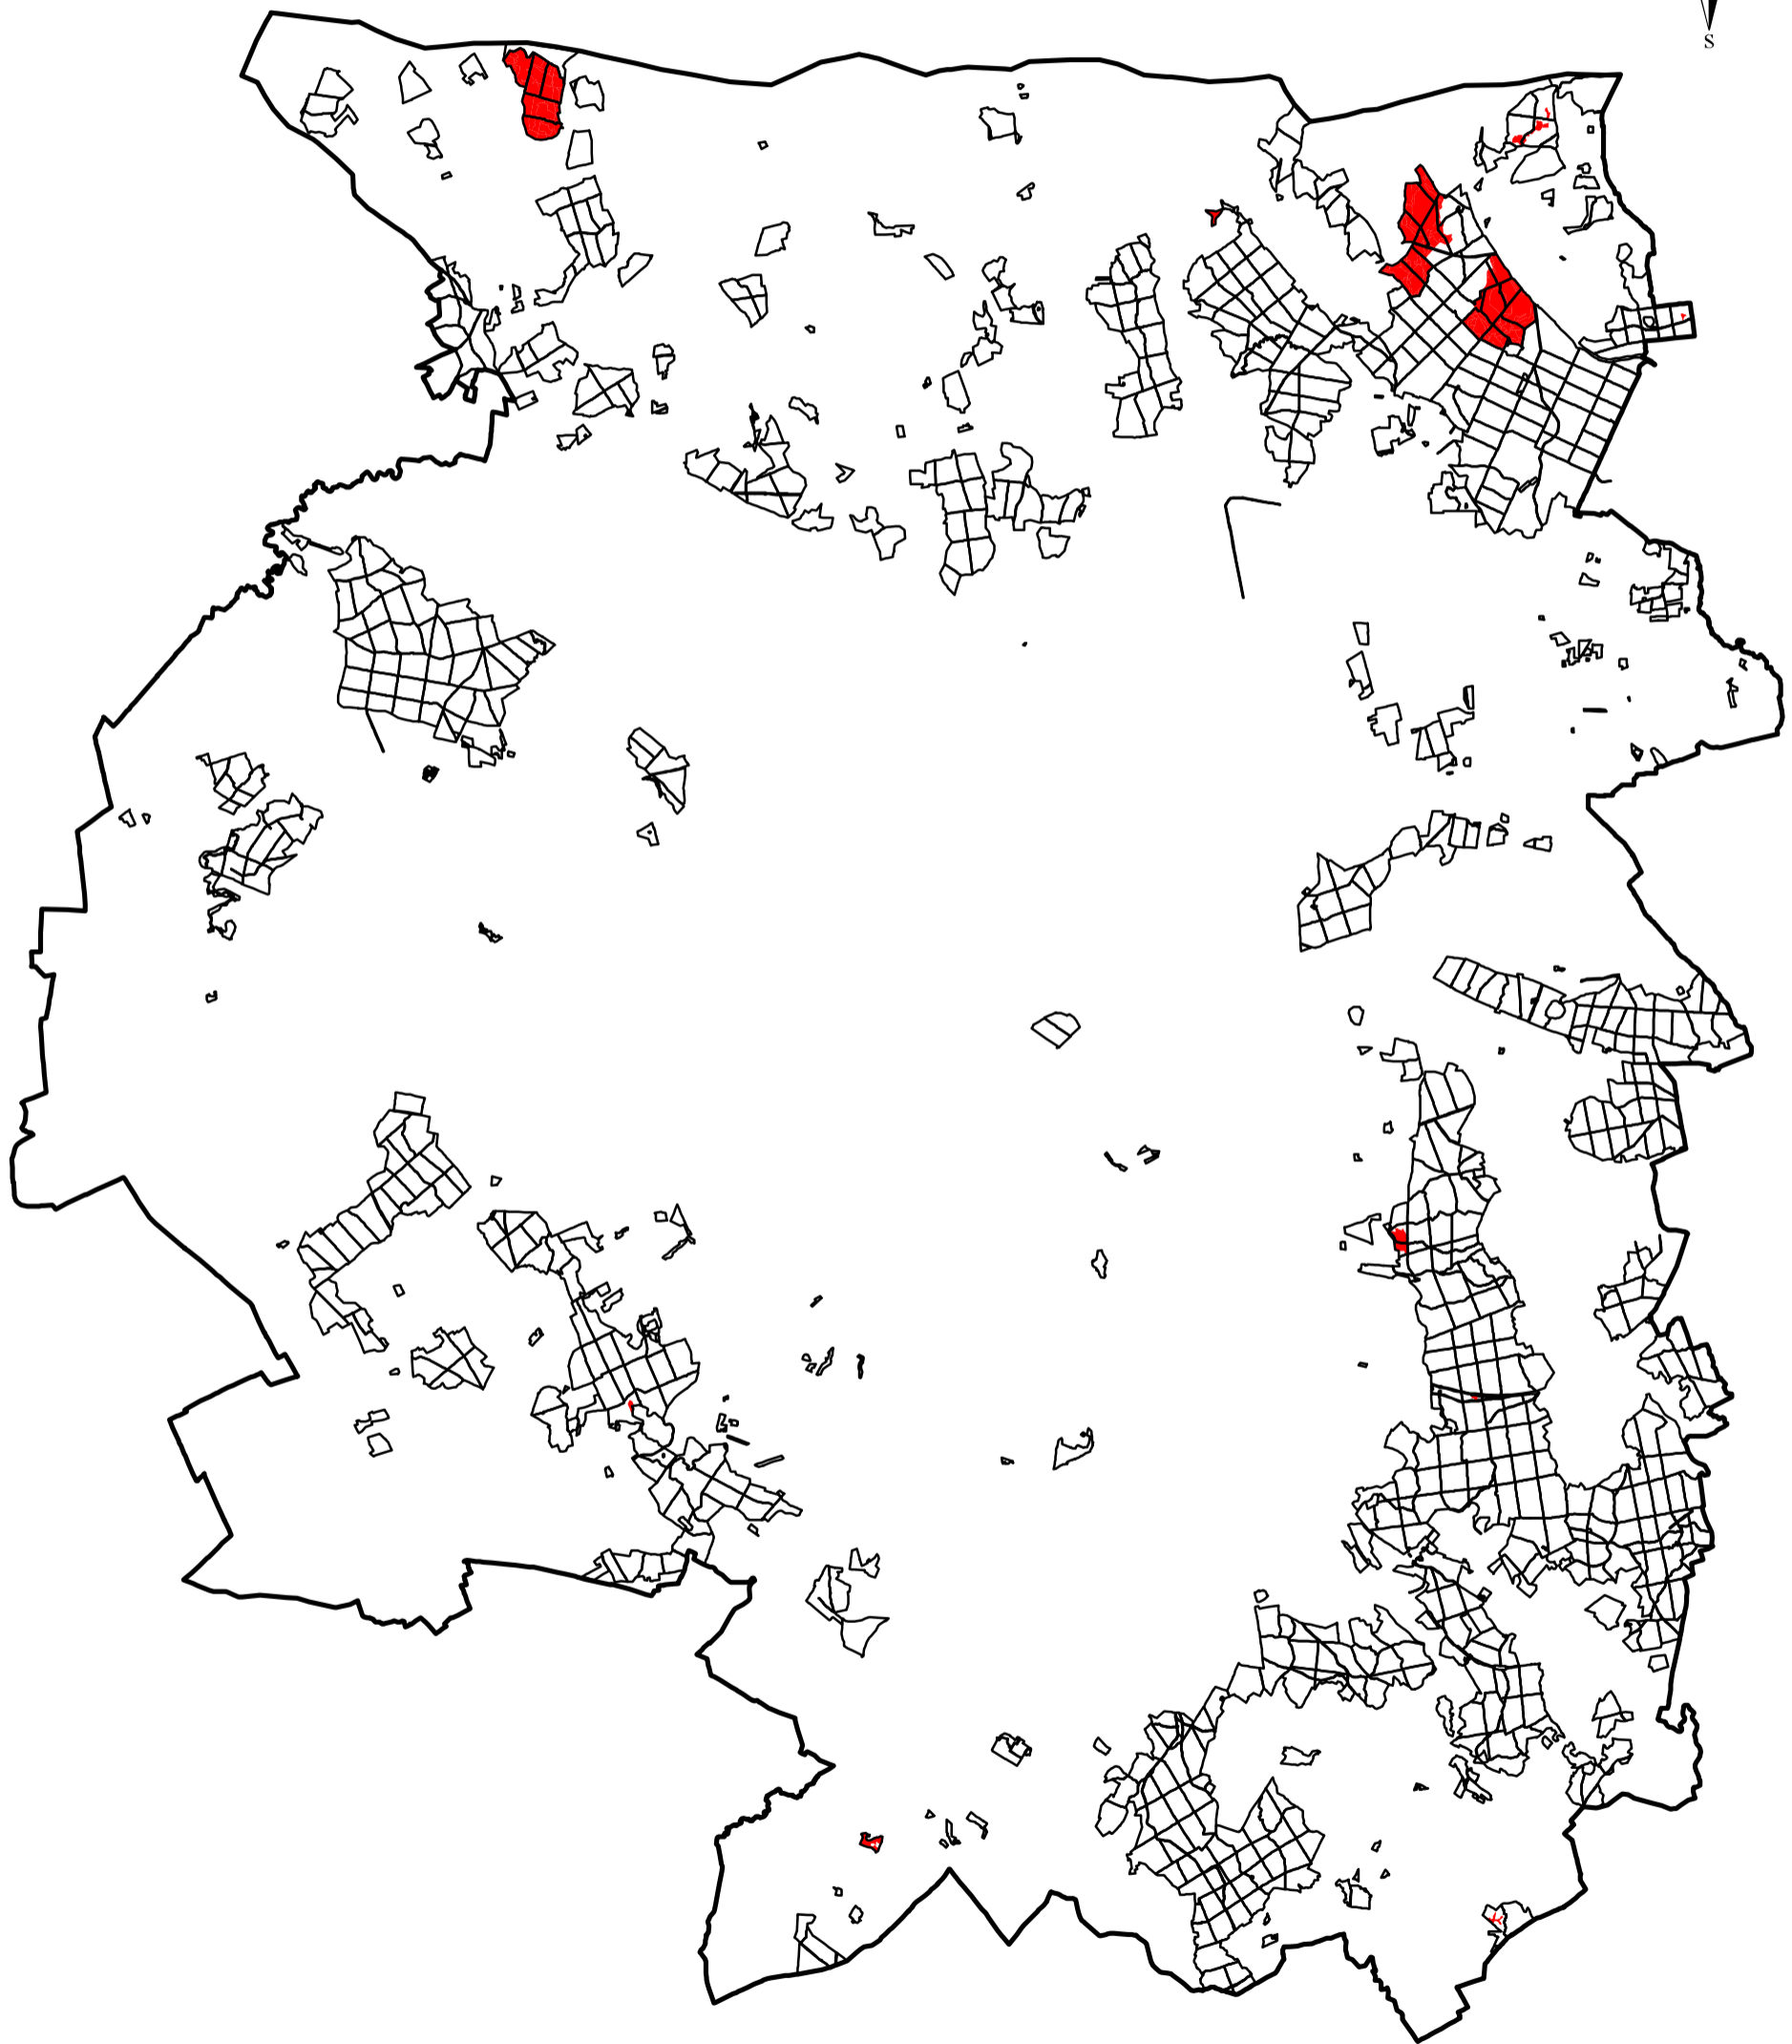

# Mapa ekosystemów referencyjnych na terenie Nadleśnictwa Srokowo

## Legenda

-  Ekosystemy referencyjne
-  Granica oddziałów leśnych
-  Granica administracyjna nadleśnictwa